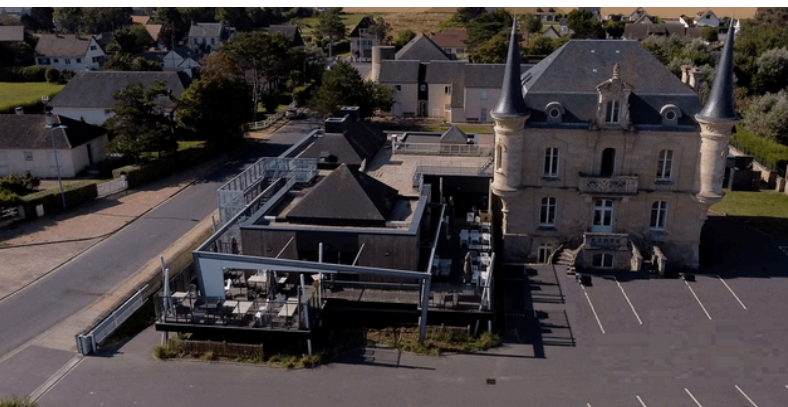

2025

SÉJOUR ÉTÉ TOUT COMPRIS DU 12 JUILLET AU 23 AOÛT

Votre séjour

Les séjours se déroulent du samedi au samedi, cependant, vous pouvez nous contacter pour un séjour en décalé ou bien de 10 jours.

Le jour de votre arrivée, le chalet est disponible à partir de 17h00 (pour une arrivée au-delà de 19h30-21h00, nous consulter) et doit être libéré pour 10h00, le jour de votre départ.

Équipements du chalet :

- 1 chambre avec 1 lit double
- 1 chambre avec 2 lits simples OU 1 lit simple + 2 lits superposés
- Cuisine équipée (réfrigérateur, four mixte, bouilloire, cafetière, vaisselle)
- Séjour avec canapé, chaises et tables
- Salle de douche
- Toilettes
- Télévision
- Terrasse avec salon de jardin et barbecue
- 1 place de parking privative

La location comprend

- Le linge (draps, serviettes de toilette, tapis de bain et torchon)
- Accès aux équipements de loisirs et sportifs du centre Les Tourelles avec la piscine couverte et chauffée (du 5 avril au 3 novembre 2025) et le sauna
- Du 12 juillet au 23 août 2025, activités en journée + club enfant, Animation de soirée
- Laverie payante, local à proximité des chalets
- Espace bar intérieur et extérieur
- Service WIFI
- Barbecue collectif