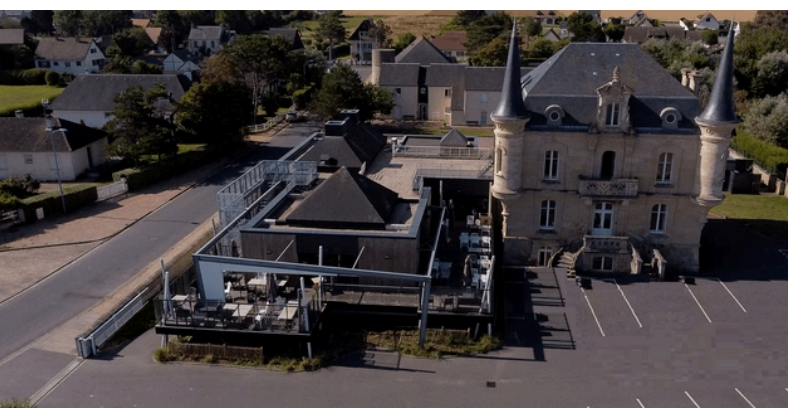

VOTRE SEJOUR

Votre séjour

Chez nous, la période "été" se déroule du 12 juillet au 23 août 2025, les séjours se déroulent du samedi au samedi, cependant, vous pouvez nous contacter pour un séjour en décalé ou un séjour de 10 jours.

Le jour de votre arrivée, le gîte est disponible à partir de 17h00 (pour une arrivée au-delà de 19h30-21h00, nous consulter) et doit être libéré pour 10h00, le jour de votre départ.

Équipements du chalet :

- 1 chambre avec 1 lit double
- 1 chambre avec 2 lits simples OU 1 lit simple + 2 lits superposés
- Cuisine équipée (réfrigérateur, four mixte, bouilloire, cafetière, vaisselle)
- Séjour avec canapé, chaises et tables
- Salle de bain avec douche
- Toilettes
- Télévision
- Terrasse avec salon de jardin et barbecue
- 1 place de parking privative

La location comprend

- Le linge (draps, serviettes de toilette, tapis de bain et torchon)
- Accès aux équipements de loisirs et sportifs du centre Les Tourelles avec la piscine couverte et chauffée (du 5 avril au 3 novembre 2025) et le sauna
- Du 12 juillet au 23 août 2025, Activité en journée + club enfant, Animation de soirée
- Laverie payante, local à proximité des chalets
- Espace bar intérieur et extérieur
- Service WIFI
- Barbecue collectif